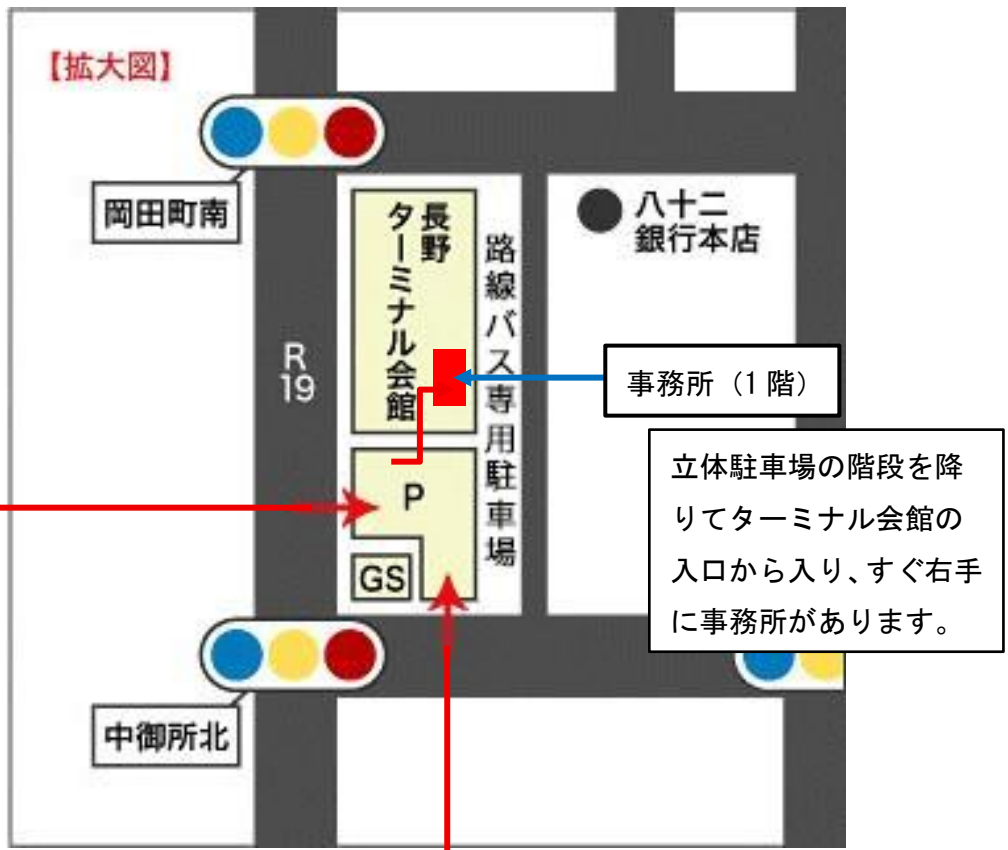

# 長野ターミナル会館地図

お気軽にお越しください

駐車場西側入口  
※高さ 2.1mまで

駐車場南側入口 ※高さ 2.1mまで